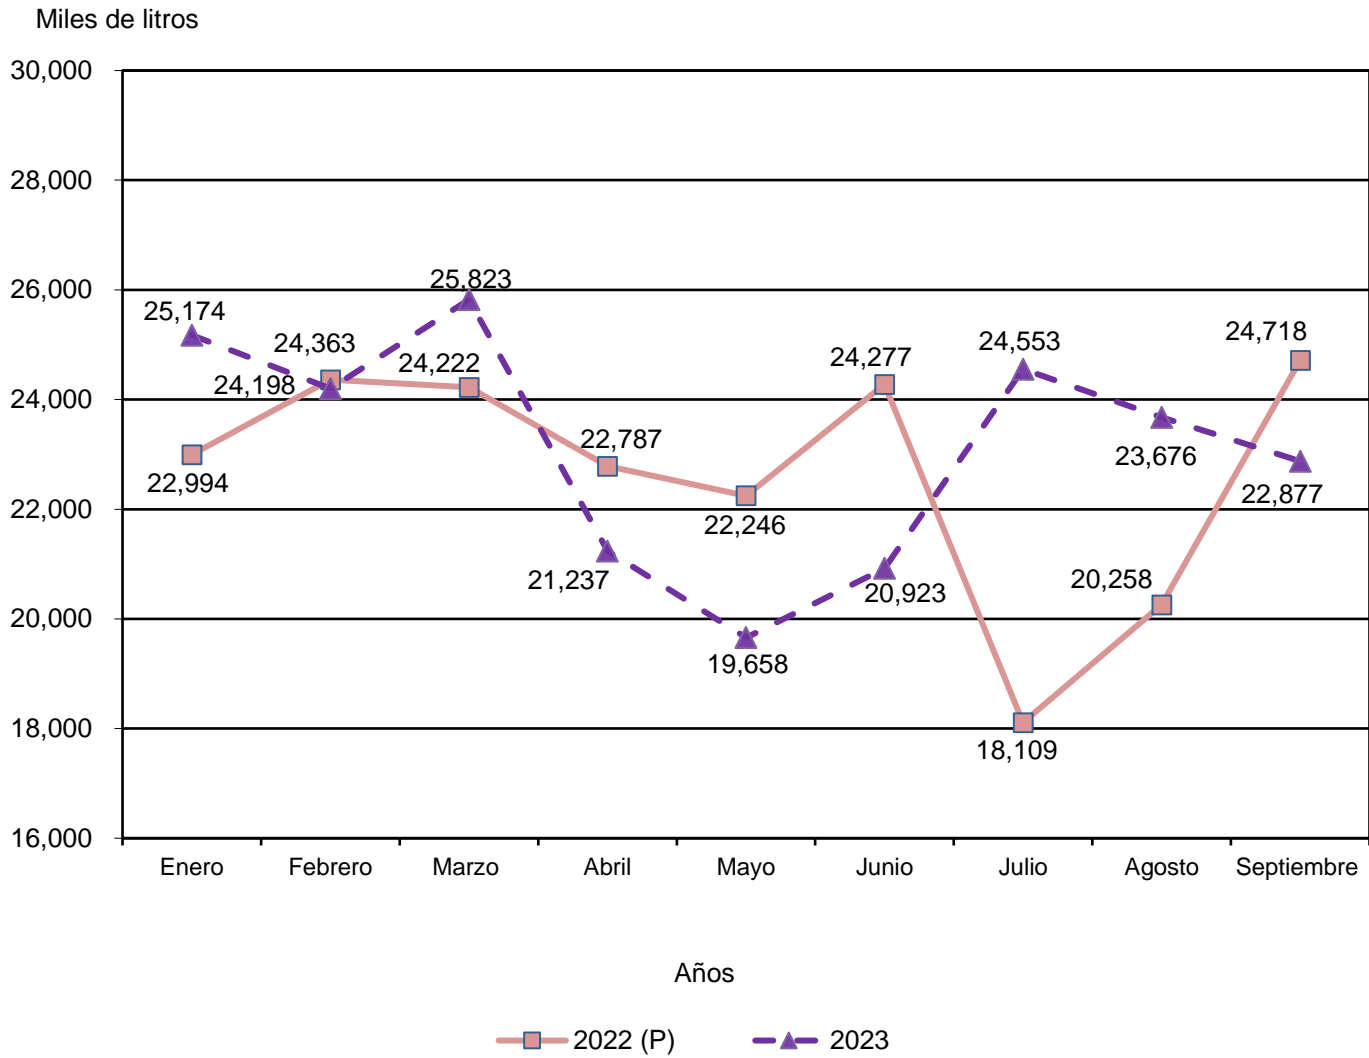

República de Panamá
CONTRALORÍA GENERAL DE LA REPÚBLICA
Instituto Nacional de Estadística y Censo

**PRODUCCIÓN DE BEBIDAS ALCOHÓLICAS EN LA REPÚBLICA:
ENERO A SEPTIEMBRE DE 2022-23**

(P) Cifras preliminares.